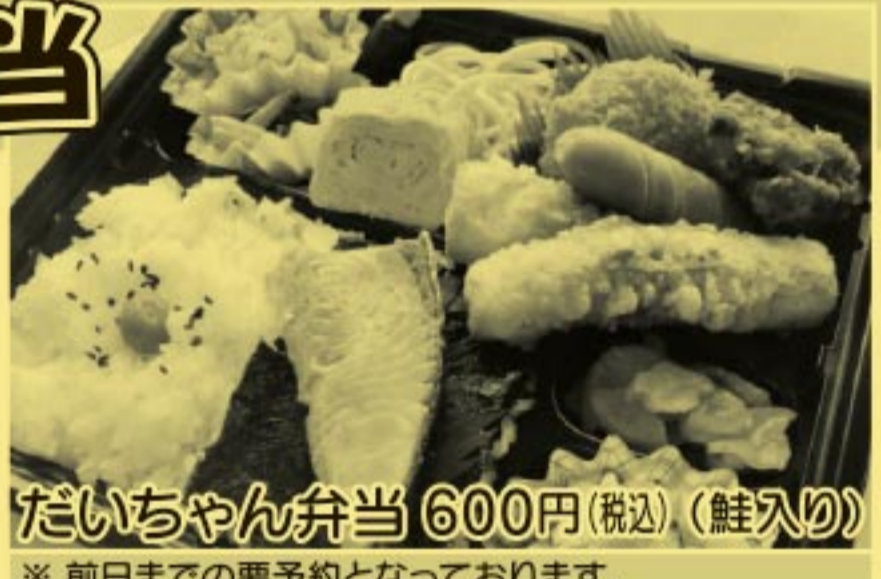

不動産 売買・賃貸

**(有)イディアパーク**

TEL 0944-22-2371  
 みやま市高田町濃施 359-2 FAX 0944-22-2381  
 ホームページ [イディアパーク](#) (検索)

**◎お持ち帰り弁当**

- からあげ弁当 500円(税込)
  - ハンバーグ弁当 500円(税込)
  - しょうが焼き弁当 500円(税込)
  - コンビ弁当 500円(税込)  
(からあげ・しょうが焼き)
  - 日替り弁当 550円(税込)  
(日替わりなので毎日の昼食・夕食にいかがですか?)
- だいちゃん弁当 600円(税込)(鮭入り)  
 ※前日までの要予約となっております。  
 ※その他、弁当・鉢盛など、お客様の要望に合わせてお作りいたしますので、気軽にご相談ください。