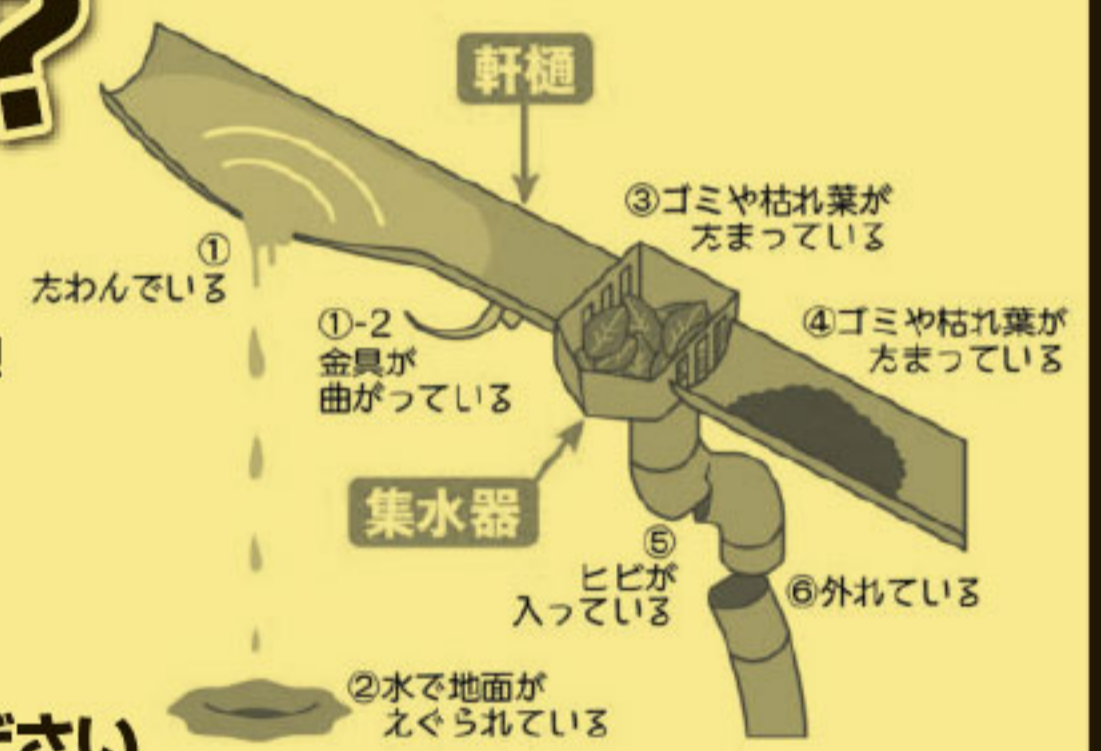

今回は、久しぶりの企画「ミステリーバスツアー」となります。晩秋のセンチメンタルなバスツアーを心ゆくまでご堪能いただければと思っています。宜しくお願ひいたします。

セカンドライフ

のぞえの杜

Tel 0944-64-8050 (代)
Fax 0944-64-8066
http://www.nozoenomori.jp

四代目若大将
石橋 浩文

みやま市高田町濃施 653-1

槍ヶ岳アタック (その2) スマホっ忘れ事件 てもよかコラム
パート3

前回号で槍ヶ岳アタックに成功した話はしたばってん、事件は帰り道で起きた。槍アタックその日だけは晴れてくれたが、帰りはやはり降ったり止んだりの雨模様だった。その日もカッパを着たり脱いだりの繰り返しで、山荘から3時間ほど下りた所でふと気が付くと「ばっ! スマホのなか? ポケットに入ったらん! どっかうっ忘れとる、ヤバっ!」今さら戻ってもあてもなし、仮に見つってもバスに間に合わん、絶体絶命! 「かつちゃん、ひとまず俺に電話して音ば鳴らして、もしかしてリュックかも...」「ツルルツルル」「はいもしもし」「カバちゃん誰か出らしたばい」「えっ! もしもし本人です! スマホの本人です!」「水場のベンチで拾いました。〇〇キャンプ場の受付に預けておきます」はっ! 助かった! 千葉県の方でほんとに感じのいい方でした。後で住所とお名前を聞いて、お礼の品をアンケートして贈りました。①辛い物②甘い物③お酒④お茶⑤麺類⑥果物。以上の中から①と⑤を選ばれたので、定番の辛子明太子と一蘭ラーメンと海苔を贈りました。ほんなこて、一回崖から落っちゃけて、きんと雲に拾われた思いでした。

株式会社 **椛島印刷**

TEL 22-5117 FAX 22-5222

三代目若大将
椛島 博規

ホームページができました
https://kabashima.net/service 〒839-0215 みやま市高田町濃施342-1

洗濯機修理料金表

電源入らない	電源スイッチ・コントローラー等	¥6,000~
給水・排水しない	給水弁・ゴミ詰り等	¥3,800~
脱水しない	フタスイッチ・メカメース等	¥5,000~

(部品代込・消費税込の金額です)

ストーブ芯替えします。 ストーブ芯替点検 3,500円(税込)より
●煙が出る ●暖まらない ●大切にしたい ●火がつきにくい ●においがする ●汚れている
トイレ改修・石油給湯器・井戸ポンプ 修理販売しています。
エコキュート・太陽光発電 得意です。

なかお電器

みやま市高田町竹飯1178 TEL 67-2622

二代目若大将
中尾 一徳

全ての電器製品: 簡易修理・調整費用1,800円
その他の電器製品につきましては、お電話にてお問い合わせ下さい。

あなたのお家
大丈夫?
エフクルー F-CREW × おうちメンテナンス

2階建は素人の方では危険!!
塗替えや修理の際に
足場を掛けたタイミングで
落ち葉除けネットの設置が
お勧めです!

お気軽にお問い合わせください
建物の塗装・メンテナンスはお任せください
株式会社 **F-CREW** エキスパート
みやま市高田町飯江 277-1
TEL 0944-64-9922 FAX 0944-64-9923

初代目若大将
福山 雅哉

「健康を支える食品作り」

これが江口蒲鉾が取り組んでいる課題です。
魚肉練り製品は元々高タンパクで消化が良い手軽な食品です。それをもっと体に良い食品にすることにいろいろと取り組んでいます。

..... 揚げ油 .....

遺伝子組み換えでは無い「なたね」(日本では2ヶ所の製油所のみ生産)を使い、トランス脂肪酸の極めて少ない精製方法で作られた油を使用いたしております。

魚の力を生かす会社
(有)江口蒲鉾
〒839-0211 みやま市高田町徳島253-2
ホームページは **江口蒲鉾** (検索)

0120-066-288 TEL 0944-22-5021 FAX 0944-22-4154

二代目若大将
江口 和彦

9/3(土)のおもちゃ花火!! たまがったばい!!
久しぶりの開催にも関わらず、びっくりする程多くの方々に来場してもらって、ほんなこつうれしかったです。本当にありがとうございました。実行委員会のメンバー、ご協力頂いた皆さんにも、感謝の気持ちでいっぱいです。このイベントにいつか孫を連れて行く(いつのことやら...)のが私の夢です。末永く続くイベントとなる様、努力していきますので、皆さんも末永く応援よろしくお願ひします。