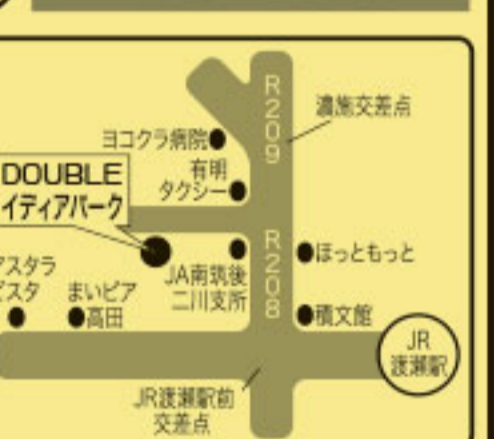

不動産 売買・賃貸 (有)イディアパーク

TEL 0944-22-2371

みやま市高田町濃施 359-2 FAX 0944-22-2381

ホームページ [イディアパーク](http://www.idiapark.com) 検索