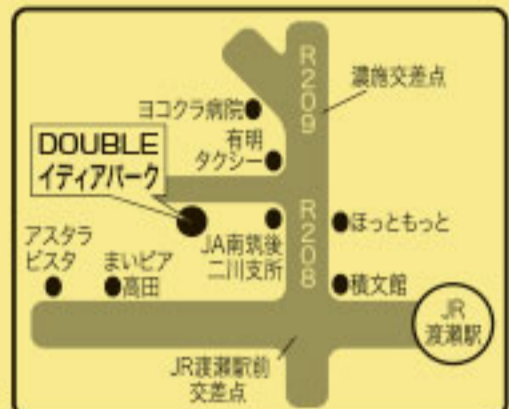

毎度～エビス屋でーす!!

皆さん覚えてますかー!!
みやまおもちや花火フェスタ♡
夏の思い出づくりに親子でお孫さんと友達と、だってんで楽しんでもらえること企画していま～す。
恒例の「線香花火長持たせぐっちょ大会」「手持ち花火コーナー開設」「ミニナイアガラの滝と和太鼓の競演」「お楽しみ抽選会」もあるよ。
9月3日(土)は、おもちや花火フェスタにいっそで遊びに来てはいよー!!

EBISUYA

ガス器具・灯油ボイラー取付
工事・ガス・灯油・米販売
田中飼料・米穀

〒839-0223 福岡県みやま市高田町岩津313 (岩津ニュータウン入口)
TEL 0944-22-5202
FAX 0944-22-5202