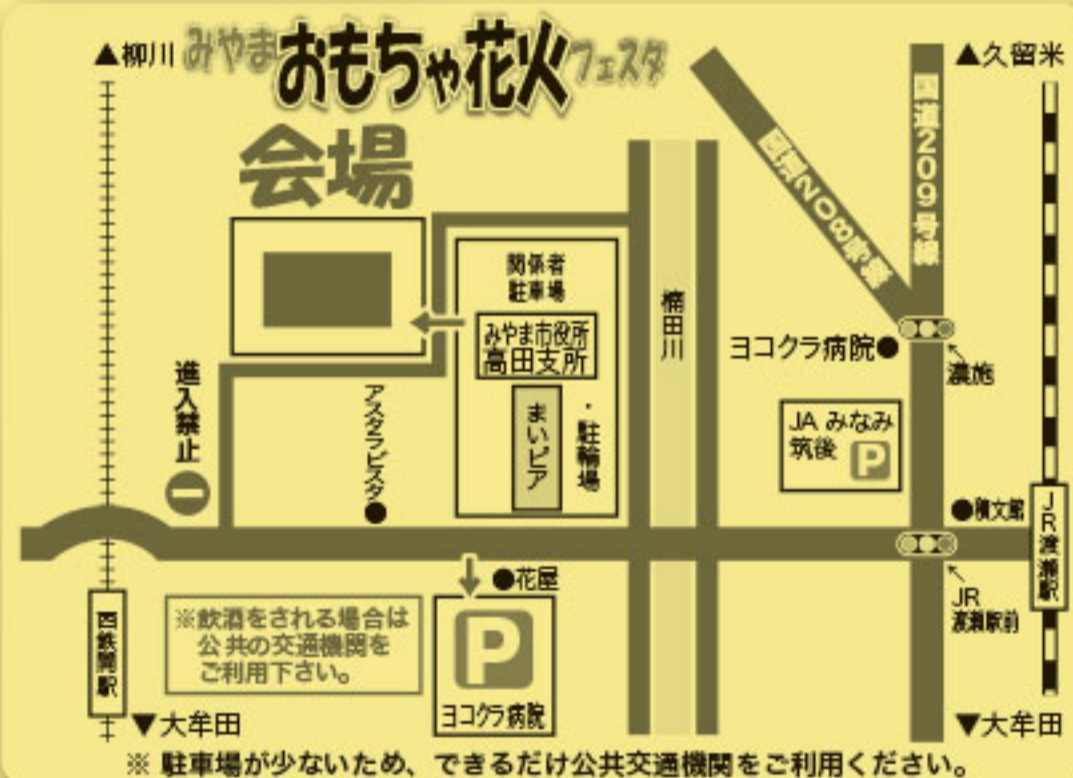

# おもちゃ花火

2022  
フェスタ

【予備日：9月4日(日)】

日時 **9月3日(土)** 午後3時スタート 場所 **まいピア高田北側駐車場**

ミニナイアガラの滝と和太鼓の競演

線香花火  
長持たせぐっちょ大会

おもちゃ花火

コーナー  
開放

# 若大将 ビアガーデン

屋外イベント  
午後5時～

- ・開会式(午後5時～)
- ・子どもダンス
- ・線香花火  
長持たせぐっちょ大会
- ・ミニナイアガラの滝と和太鼓の競演 他

出店

- ・焼鳥・地酒
- ・炭火焼き
- ・焼きそば
- ・から揚げ
- ・かき氷
- ・おもちゃ花火
- ・他

地図

新型コロナウイルス感染防止対策として、以下の5つの取り組みをお願いいたします。

- ①手指のアルコール消毒をお願いします。
- ②ご来場前に、各自検温をお願いします。  
会場でも検温しますが、体温が37.5℃以上、又は平熱より+1℃以上の方、咳や喉の痛みなど風邪症状のある方は、ご入場をお断りいたします。
- ③マスクの着用をお願いします。
- ④コップ・お皿の使い回しを禁止します。